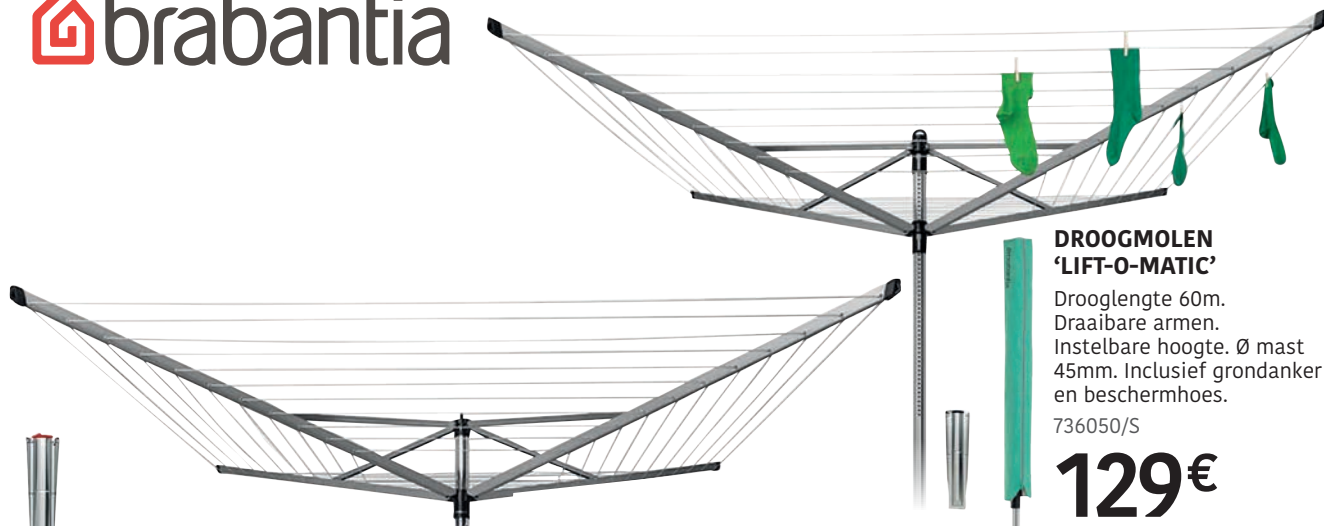

**DROOGMOLEN
'LIFT-O-MATIC'**

Drooglengte 60m.
Draaibare armen.
Instelbare hoogte. Ø mast
45mm. Inclusief grondanker
en beschermhoes.

736050/S

129€