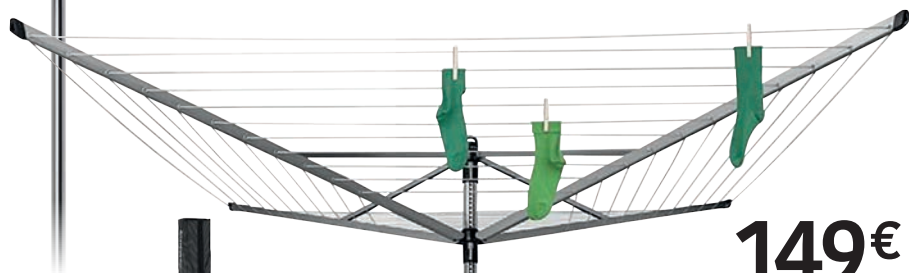

149€

**DROOGMOLEN
'LIFT-O-MATIC ADVANCE'**

Drooglengte 60m. Draaibare armen.
Instelbare hoogte 149-197cm.
Ø mast 50mm. Inclusief grondanker,
beschermhoes & wasknijpertas.

063974/D

LINT MET CLIPS VOOR NAPOLI PANEEL

L60m x D5cm. Deze linten worden gebruikt om
je tuinomheining op een neutrale manier af te
werken. Dankzij de bijgesloten clips blijven de
linten stevig vastzitten.

064219/D

39⁹⁵€