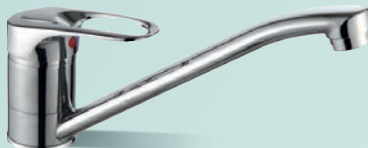

Verchroomd.
Met draaibare uitloop.
004938/D

19⁹⁵€

'CASPIO'

Verchroomd.
Met draaibare uitloop.
004942/S

26⁹⁵€

HOOG 'SKYE'

Verchroomd.
066214/S

56⁹⁵€