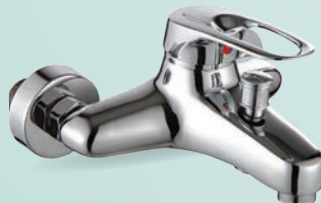

'CASPIO'

Verchroomd.
004940/S

44⁹⁵€