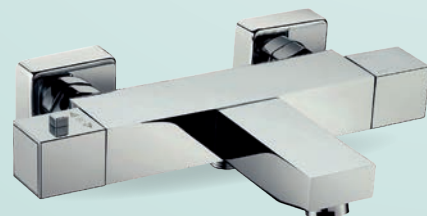

89⁹⁵€

**THERMOSTATISCHE
MENGKRAAN 'IGAZU'**

Verchroomd.
004970/S