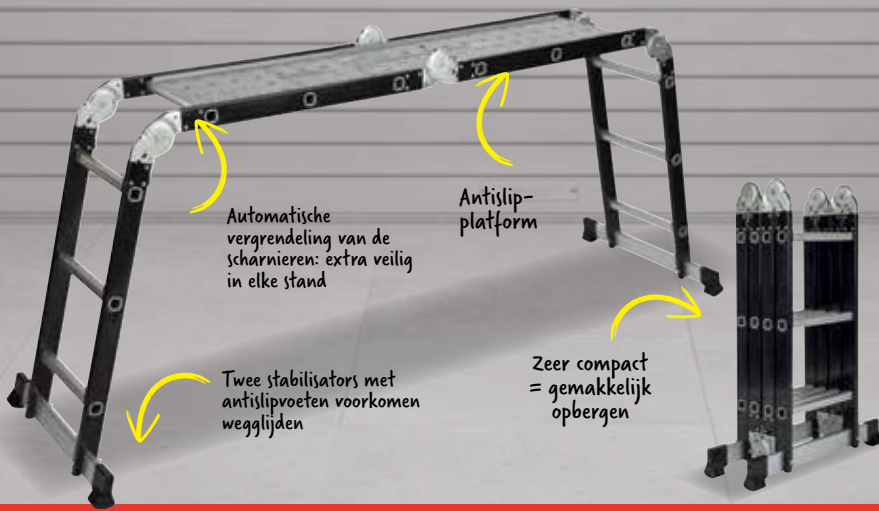

**VOUWLADDER 'LPS12PIC'**

Automatische vergrendeling van de scharnieren: extra veilig in elke stand

Antislip-platform

Twee stabilisators met antislipvoeten voorkomen wegglijden

Zeer compact = gemakkelijk opbergen