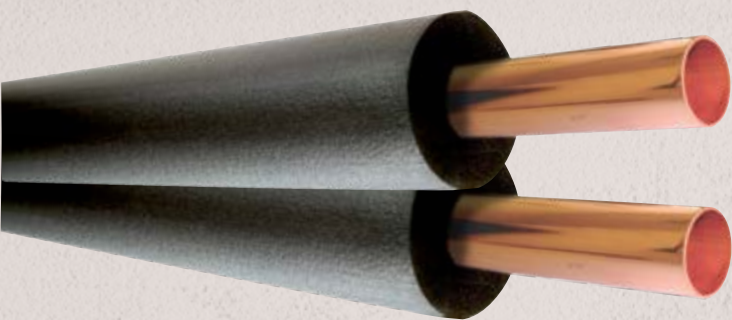

nmc

~~-0⁸⁰-~~
060
/15 mm

BUISISOLATIE 'CLIMATUBE BASIC'

Lengte 1m • Dikte 13mm • Voor buizen van Ø15 tot 42mm
344902/D