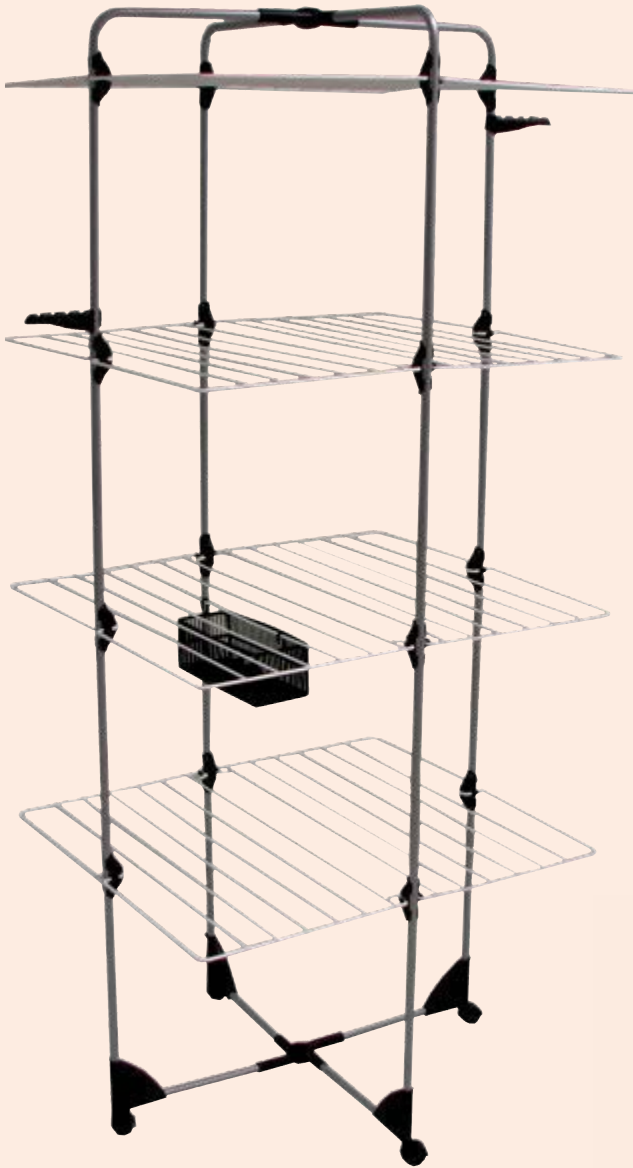

37⁹⁵
15,18/L

+20kg per legplank

MILANOSTORAGE
Terry

59⁹⁵
~~89⁹⁵~~
69⁹⁵

KASTEN 'J-LINE' GRIJS/ZWART

L68 x B37,5 x H163,5cm • 3 legplanken • Grijs/zwart
065295/D

~~-72⁹⁵-~~
54⁹⁵

DROOGTOREN 'OLIVIA'

40m drooglengte • 4 niveaus • H181 x B72 x l72cm • Grijs/zwart

HUISHOUD TRAPLADDER 'SPACE'

In aluminium: vederlicht, extra comfortabel en stabiel • Grote antislipreden (31 x 13,5cm) en speciale antislipvoetjes
 • Heel smal ingeklapt, makkelijk en compact op te bergen • Geanodiseerd

2 treden
 402084/D

3 treden
 402085/D

4 treden
 402086/D

~~-72⁹⁵-~~
54⁹⁵

~~-92⁹⁵-~~
69⁹⁵

~~-109⁹⁵-~~
82⁹⁵