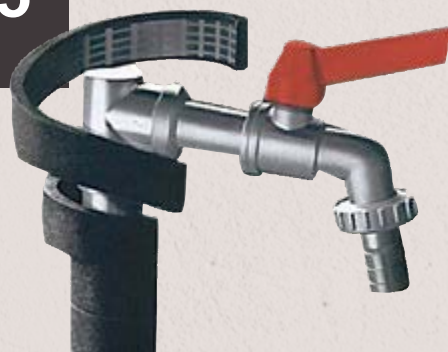

tesa

BUISISOLATIE 'EPDM'

5m x 20mm • Isoleert en beschermt buizen, leidingen en kranen buiten tegen vorst, water en gas • Ook geschikt voor geluids- en elektriciteitsisolatie
691885/D

~~-11¹⁵-~~
6⁹⁵

JOBMAN
WORKWEAR