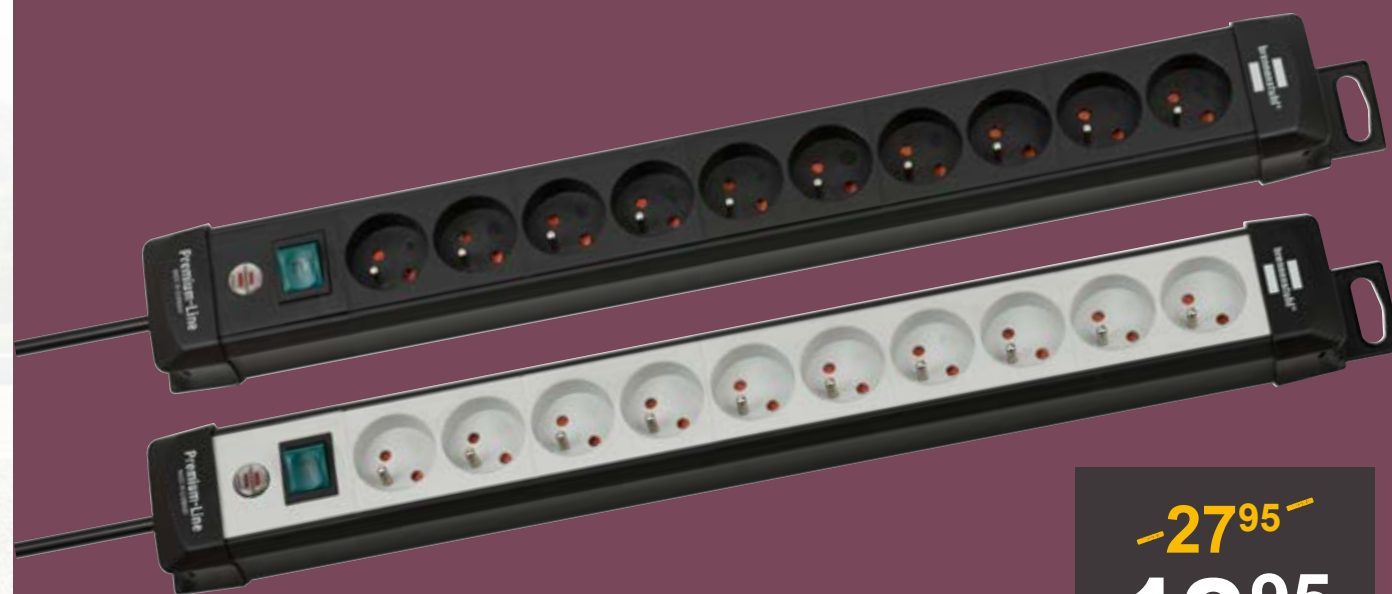

79⁹⁵

139⁰⁰

STARHULP 3IN1

12V • Inclusief 1 starthulp,
1 startkabel, 1 tas, 1 USB-A
naar USB-C kabel

~~-27⁹⁵-~~
18⁹⁵

brennenstuhl

STEKKERDOOS 10X PREMIUM-LINE

Met schakelaar en kabel 3m • Zwart / lichtgrijs - 509237/D
Zwart - 501129/D