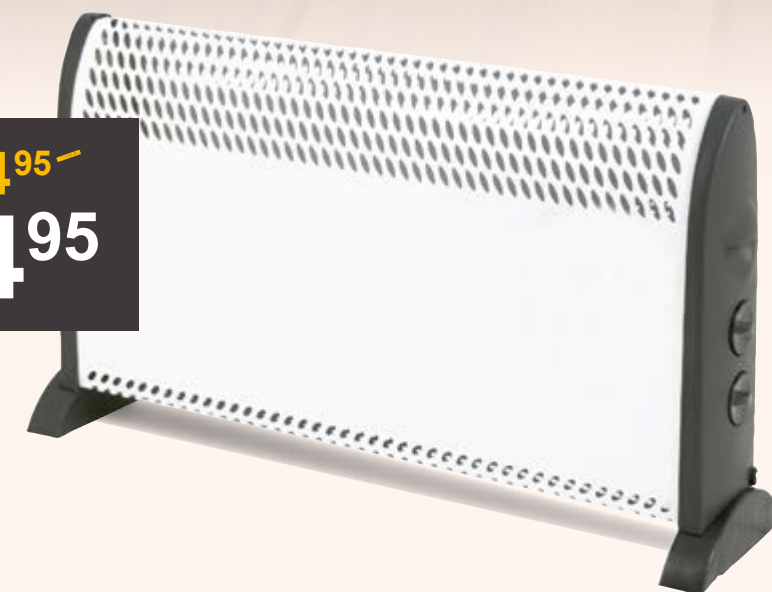

550
/zak

15KG • 100% naaldhout
690928/D

~~-37⁹⁵-~~
32⁹⁵

Profile

ELEKTRISCHE CONVECTOR MET TURBOFUNCTIE 'MISTRAL'

750/1250/2000W • Regelbare thermostaat •
Turbofunctie • Oververhittingsbeveiliging •
Ventilatorfunctie • Verwarmingscapaciteit 25m²
702247/D

Profile

ELEKTRISCHE CONVECTOR 'TERRAL'

1200/1800/3000W •
Regelbare thermostaat
• Oververhittings-
beveiliging •
Verwarmingscapaciteit
20m²
702263/D

~~-54⁹⁵-~~
44⁹⁵

EUROM
POWERFUL PRODUCTS

~~-119⁹⁵-~~
89⁹⁵

ELEKTRISCHE CONVECTOR SAFE-T CONVECT