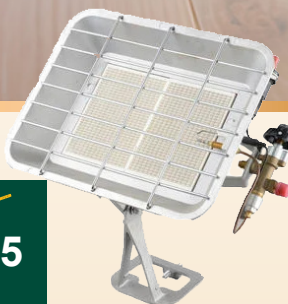

GASKACHEL 'ABRA'

2300 - 4200W • 28-30 mbar • Piëzo-
ontsteking • Met de flesbeugel kan
de straler op de kraag van de gasfles
gemonteerd worden. • Ideaal voor het
verwarmen van ruimtes tot max. 30m³
702648/D