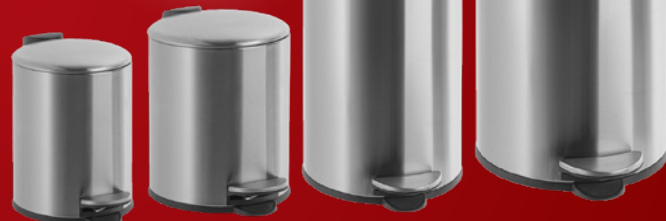

PRACTO
home