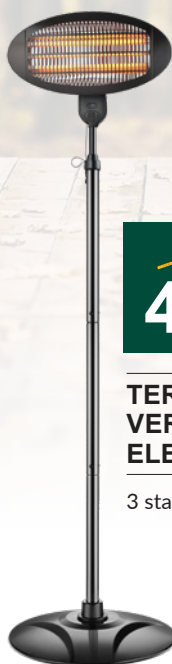

~~-69⁹⁵~~
59⁹⁵

GASKACHEL 'ABRA'

2300 - 4200W • 28-30 mbar • Piëzo-
ontsteking • Met de flesbeugel kan
de straler op de kraag van de gasfles
gemonteerd worden. • Ideaal voor het
verwarmen van ruimtes tot max. 30m³
702648/D

~~-308⁹⁹~~
259⁹⁹

~~-71⁹⁵~~
49⁹⁵

**TERRAS-
VERWARMER
ELEKTRISCH**

3 standen • 2000W

~~-4⁴⁵~~
3²⁵

AANMAAKHOUT

7dm³
701485/D

~~-7⁹⁵~~
6⁹⁵