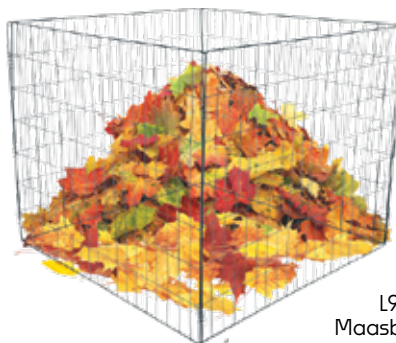

L1,38 x B0,59 x H1,35m.
Maximale werkhooft 2,80m.
Eenvoudig en snel monteerbaar,
voorzien van leuning. Makkelijk
verplaatsbaar op gras of
los zand dankzij twee grote
wielen (260 x 85 mm). Platform
verstelbaar in 3 hoogtes:
33cm-57cm-82cm. Platform uit
2 delen van elk 112,5 x 20 x 3 cm.
351066/D

139 €

Polet

KRUIWAGENZAK 300L

65x70x70cm. Tot 150 kg.
4 handvatten.
Herbruikbaar.
320890/D

249,5 €

249,5 €

COMPOST KORF 540L

L90 x B90 x H70cm.
Maasbreedte 4 x 10cm.
Makkelijk te monteren
d.m.v. spiralen (12st).
692499/D

199,5 €

Polet

ZEIL SNOEIAFVAL

5 x 1,30m. Tot 50 kg. 8 handgrepen.
Herbruikbaar. 320891/D

KRUIWAGEN 'KW104'

85L. Verzinkt staal. Onderstel
met stalen buisconstructie.
660332/D

69 €

1 395€