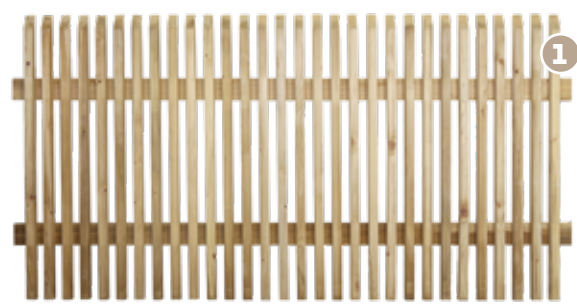

**3+1
GRATIS**

TUINTEGELS 'KARO'
50 x 50cm - 686045/D
100x100cm - 686046/D
Per tegel : 21,95 €
3+1 GRATUIT
à l'achat de 4 dalles **65,80€**
hetzij 16,45€/tegel

Per tegel : 5,30 €
15,80 € per 4
hetzij **395 €**
/tegel

**3+1
GRATIS**

**RUBBER TEGELS
'GOMMA'**
50 x 50cm. Noir.
686162/D

Per tegel : 9,95 €
29,80 € per 4
hetzij **745 €**
/tegel

1 **54⁹⁵€**

2

56⁹⁵€

3

27⁹⁵€

4

36⁹⁵€

5

51⁹⁵€

1 **HEKWERK
'CORDOBA'**
L180 x H90cm.
30 planken
30 x 30 x 900mm.
Spatiëring 30mm.
2 tussenlatten
20 x 70 x 1800mm.
Grenen.
686089/D

2 **POORTJE
'CORDOBA'**
L100 x H90cm.
20 planken
30 x 30 x 900mm.
Spatiëring 30mm.
Inclusief beslag.
Inox geschroefd.
Grenen.
686090/D

3 **HEKWERK
'LEGERA'**
L180 x H90cm.
11 planken
15 x 90 x 900mm.
2 tussenlatten
20 x 70 1800mm.
Grenen.
686196/D

4 **POORTJE
'LEGERA'**
L100 x H90cm.
6 planken
15 x 90 x 900mm.
2 tussenlatten
20 x 70 x 900mm.
Inclusief beslag.
Grenen.
686197/D

5 **HAZELAAR
HEKWERK**
Tussenafstand
70 - 80mm.
3 x gegalvaniseerde
vlechtdraad.
L500 x H100cm -
655009/D
L500 x H120cm -
655010/D **59,95 €**