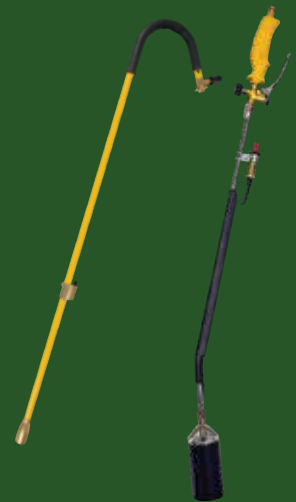

ONKRUIDBRANDER OP GAS 'U001'

Ø2,5 x H87cm. Gemakkelijke en veilige bediening. Unieke cilindervergrendeling om lekkage te voorkomen. Ergonomisch handvat met schuimrubber. Milieuvriendelijk - geen gevaarlijke chemicaliën. Regelbare vlam.
601763/D